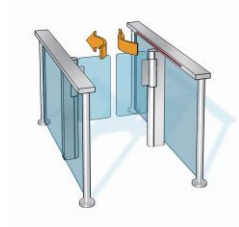

Charon HSB E07

Bezpečnostní úroveň 1
Průchozí délka 1660mm