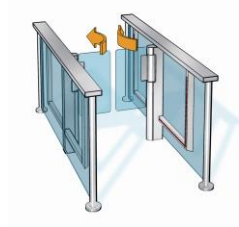

Horní vodící madlo může být v provedení

- Leštěná nerez
- Dřevo
- Žulová deska
- Mramor

Průchodnost:

30-40osob za minutu

Instalace

- ☐ konečná podlaha
- ☐ strukturovaná podlaha
- ☐ instalace na paletu, výška 32 mm

VOLITELNÉ DOPLŇKY

- ☐ instalace čtečky: na barieru, na sloupek
- ☐ tlačítko jednotlivého průchodu
- ☐ signální světla, piktogramy
- ☐ pult ručního ovládání (jednotlivě dovnitř, jednotlivě ven, denní, noční režim, blokování, trvalý průchod dovnitř, ven)
- ☐ poplachové signály (z EZS, EPS)
- ☐ zvláštní povrchové úpravy

Kerberos HSB S03

Bezpečnostní úroveň 2
Průchozí délka 2130mm

Charon HSB E07

Bezpečnostní úroveň 1
Průchozí délka 1660mm

Charon HSB E08

Bezpečnostní úroveň 2
Průchozí délka 2010mm