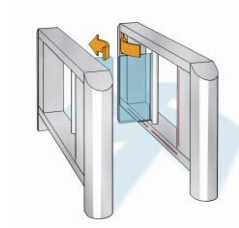

Horní vodící madlo může být v provedení

- Leštěná nerez
- Dřevo
- Žulová deska
- Mramor

Průchodnost:

30-40osob za minutu

Instalace

- ☐ konečná podlaha
- ☐ strukturovaná podlaha
- ☐ instalace na paletu, výška 32 mm

VOLITELNÉ DOPLŇKY

- ☐ instalace čtečky: na barieru, na sloupek
- ☐ tlačítko jednotlivého průchodu
- ☐ signální světla, piktogramy
- ☐ pult ručního ovládání (jednotlivě dovnitř, jednotlivě ven, denní, noční režim, blokování, trvalý průchod dovnitř, ven)
- ☐ poplachové signály (z EZS, EPS)
- ☐ zvláštní povrchové úpravy

Vysvětlivky:

- ☐ volitelný doplněk (za příplatek)
 - alternativa (v ceně)

Upozornění: Alternativní funkce nebo díly je nutno specifikovat již při objednávce

Produktové verze

Kerberos HSB E010

Bezpečnostní úroveň 0
Průchozí délka 1470mm

Kerberos HSB E02

Bezpečnostní úroveň 1
Průchozí délka 1760mm

Kerberos HSB E04

Bezpečnostní úroveň 2
Průchozí délka 2050mm

Charon HSB E11

Bezpečnostní úroveň 0
Průchozí délka 1290mm

Kerberos HSB S02

Bezpečnostní úroveň 1
Průchozí délka 1840mm