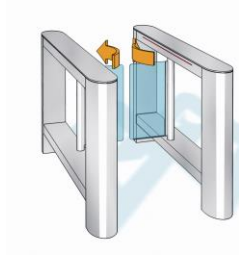

Horní vodící madlo může být v provedení

- Leštěná nerez
- Dřevo
- Žulová deska
- Mramor

Průchodnost:

30-40osob za minutu

Instalace

- ☐ konečná podlaha
- ☐ strukturovaná podlaha
- ☐ instalace na paletu, výška 32 mm

VOLITELNÉ DOPLŇKY

- ☐ instalace čtečky: na barieru, na sloupek
- ☐ tlačítko jednotlivého průchodu
- ☐ signální světla, piktogramy
- ☐ pult ručního ovládání (jednotlivě dovnitř, jednotlivě ven, denní, noční režim, blokování, trvalý průchod dovnitř, ven)
- ☐ poplachové signály (z EZS, EPS)
- ☐ zvláštní povrchové úpravy

Kerberos HSB E02

Bezpečnostní úroveň 1
Průchozí délka 1760mm

Kerberos HSB E04

Bezpečnostní úroveň 2
Průchozí délka 2050mm

Charon HSB E11

Bezpečnostní úroveň 0
Průchozí délka 1290mm

Kerberos HSB S02

Bezpečnostní úroveň 1
Průchozí délka 1840mm