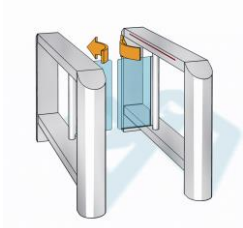

VOLITELNÉ DOPLŇKY

- ☐ instalace čtečky: na barieru, na sloupek
- ☐ tlačítko jednotlivého průchodu
- ☐ signální světla, piktogramy
- ☐ pult ručního ovládání (jednotlivě dovnitř, jednotlivě ven, denní, noční režim, blokování, trvalý průchod dovnitř, ven)
- ☐ poplachové signály (z EZS, EPS)
- ☐ zvláštní povrchové úpravy

Vysvětlivky:

- ☐ volitelný doplněk (za příplatek)
  - alternativa (v ceně)

Upozornění: Alternativní funkce nebo díly je nutno specifikovat již při objednávce

Produktové verze

Kerberos HSB E010

Bezpečnostní úroveň 0
Průchozí délka 1470mm