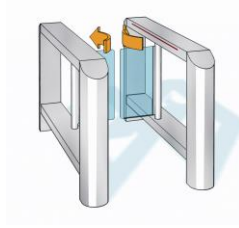

Horní vodící madlo může být v provedení

- Leštěná nerez
- Dřevo
- Žulová deska
- Mramor

Průchodnost:

30-40osob za minutu

Instalace

- ☐ konečná podlaha
- ☐ strukturovaná podlaha
- ☐ instalace na paletu, výška 32 mm

VOLITELNÉ DOPLŇKY

- ☐ instalace čtečky: na barieru, na sloupek
- ☐ tlačítko jednotlivého průchodu
- ☐ signální světla, piktogramy
- ☐ pult ručního ovládání (jednotlivě dovnitř, jednotlivě ven, denní, noční režim, blokování, trvalý průchod dovnitř, ven)
- ☐ poplachové signály (z EZS, EPS)
- ☐ zvláštní povrchové úpravy

Vysvětlivky:

- ☐ volitelný doplněk (za příplatek)
 - alternativa (v ceně)

Upozornění: Alternativní funkce nebo díly je nutno specifikovat již při objednávce

Produktové verze

Kerberos HSB E010

Bezpečnostní úroveň 0
Průchozí délka 1470mm

Kerberos HSB E02

Bezpečnostní úroveň 1
Průchozí délka 1760mm

Kerberos HSB E04

Bezpečnostní úroveň 2
Průchozí délka 2050mm

Charon HSB E11

Bezpečnostní úroveň 0
Průchozí délka 1290mm

Kerberos HSB S02

Bezpečnostní úroveň 1
Průchozí délka 1840mm