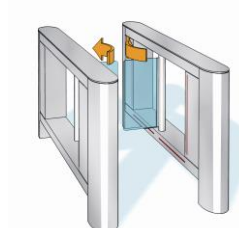

Kerberos HSB S03

Bezpečnostní úroveň 2
Průchozí délka 2130mm